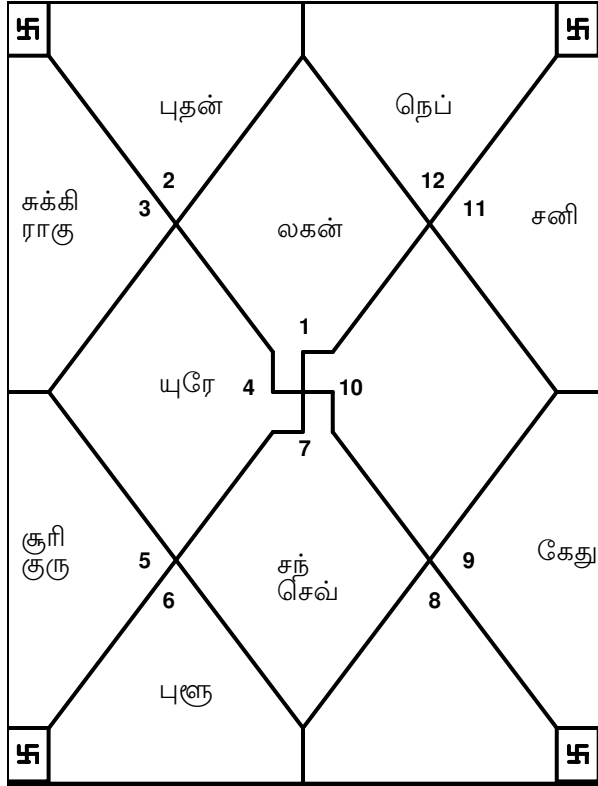

ஷோதஷ்வர்க்கா

நவாம்சம்