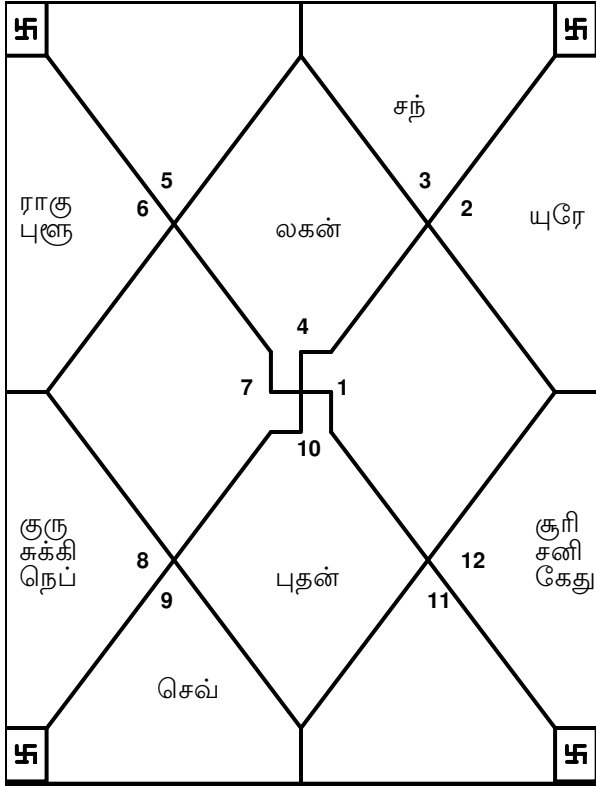

ஷோதஷ்வர்க்கா

சப்தாமஸ் (குழந்தைகளுக்கு)