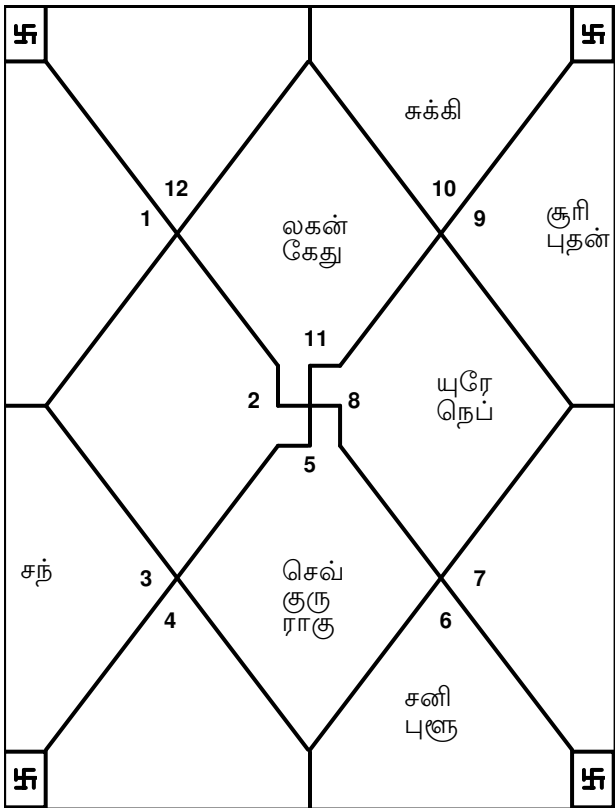

வருட பலன்

கிரகம்	ராசி	டிகிரி	நக்சத்திரம்	பாத்	கிரகம்	ராசி	டிகிரி	நக்சத்திரம்	பாத்
லகன்	கும்பம்	21 52 22	பூரட்டாதி	1	லகன்	மகரம்	26 57 06	அவிட்டம்	2
சூரி	தனுசு	16 22 49	பூராடம்	1	சூரி	தனுசு	16 22 49	பூராடம்	1
சந்	மிதுனம்	02 35 44	மிருகசீரிஷம்	3	சந்	விருச்சகம்	07 36 23	அனுஷம்	2
செவ்	சிம்மம்	20 26 18	பூரம்	3	செவ்	தனுசு	24 29 55	பூராடம்	4
புதன்	தனுசு	04 44 39	மூலம்	2	புதன்	விருச்சகம்	25 51 52	கேட்டை	3
குரு	சிம்மம்	16 37 12	பூரம்	1	குரு	மீனம்	02 33 31	பூரட்டாதி	4
சுக்கி	மகரம்	18 06 55	திருவோணம்	3	சுக்கி	துலாம்	29 43 01	விசாகம்	3
சனி	கன்னி	03 25 01	உத்திரம்	3	சனி	கன்னி	22 39 01	அஸ்தம்	4
ராகு	சிம்மம்	06 51 32	மகம்	3	ராகு	தனுசு	08 44 37	மூலம்	3
கேது	கும்பம்	06 51 32	சதயம்	1	கேது	மிதுனம்	08 44 37	திருவாதிரை	1

லக்ன படம்