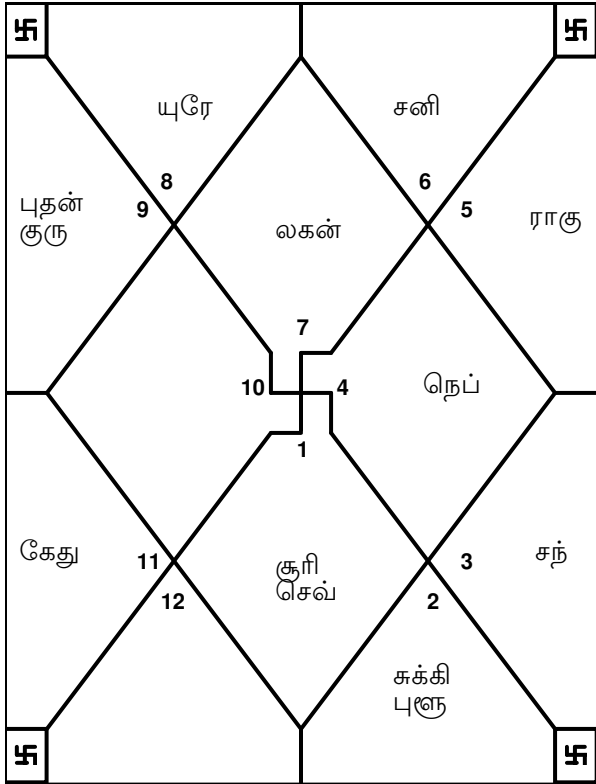

## ஷோதஷ்வர்க்கா

லகன் படம்

ஹாரா (செவ்வத்துக்கு)

திரேஷ்கன (சகோதர சகோதரிகளுக்கு)

சதுர்தாமஸ (அதிருஷ்டங்களுக்கு)