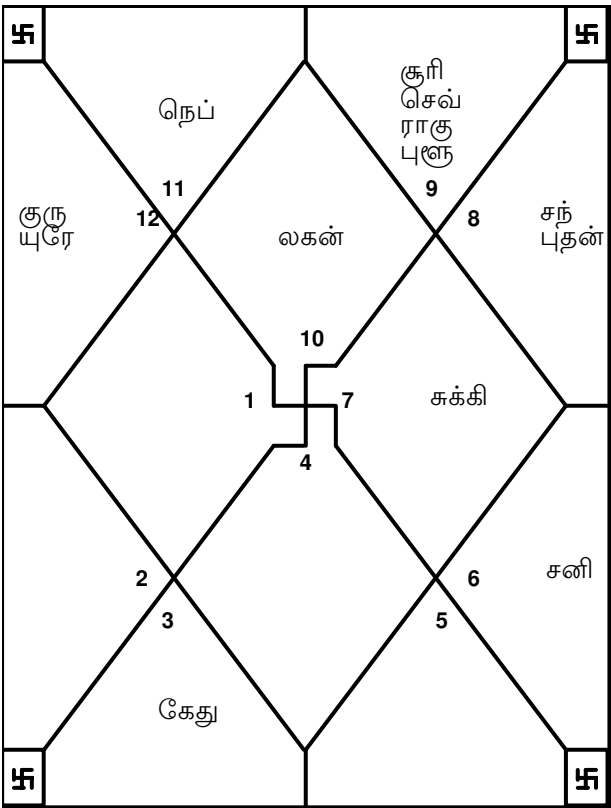

வர்ஷ லக்னம்