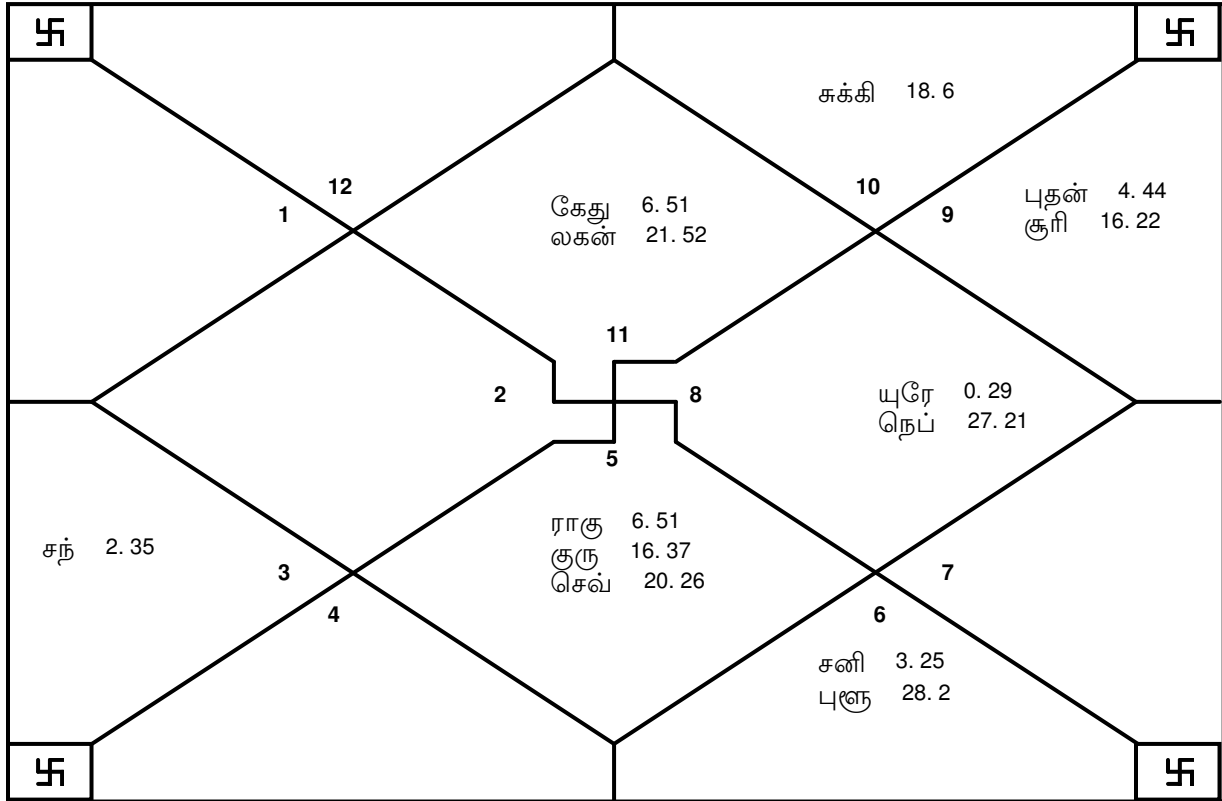

பிறந்த நேரத்தின் போது கிரகங்களின் நிலை

கிரகம்	ராசி	டிகிரி	நிலைகள்	பதி	நகூத்திரம்	பாத்	பதி	அதிபதி	
லகன்	கும்பம்	21 52 22	அஸ்து	சனி	பூர்டாதி	1	குரு	சனி	
சூரி	தனுசு	16 22 49		குரு	பூராடம்	1	சுக்கி	சந்	
சந்	மிதுனம்	02 35 44		புதன்	மிருகசீரிஷம்	3	செவ்	கேது	
செவ்	சிம்மம்	20 26 18		சூரி	பூரம்	3	சுக்கி	குரு	
புதன்	தனுசு	04 44 39		குரு	மூலம்	2	கேது	சந்	
குரு	சிம்மம்	16 37 12		வக்ரி	சூரி	பூரம்	1	சுக்கி	சந்
சுக்கி	மகரம்	18 06 55		சனி	திருவோணம்	3	சந்	புதன்	
சனி	கன்னி	03 25 01		புதன்	உத்திரம்	3	சூரி	சனி	
ராகு	சிம்மம்	06 51 32		வக்ரி	சூரி	மகம்	3	கேது	ராகு
கேது	கும்பம்	06 51 32		வக்ரி	சனி	சதயம்	1	ராகு	ராகு
யுரே	விருச்சகம்	00 29 26		செவ்	விசாகம்	4	குரு	சந்	
நெப்	விருச்சகம்	27 21 51		செவ்	கேட்டை	4	புதன்	குரு	
புளு	கன்னி	28 02 13		புதன்	சித்திரை	2	செவ்	சனி	

சித்திரபக்ஷா அயாணாம்ஸா 23: 34: 38 டிகிரி

ராகு, கேதுவின் உண்மையான நிலை கொடுக்கப்பட்டுள்ளது

லக்ன படம்