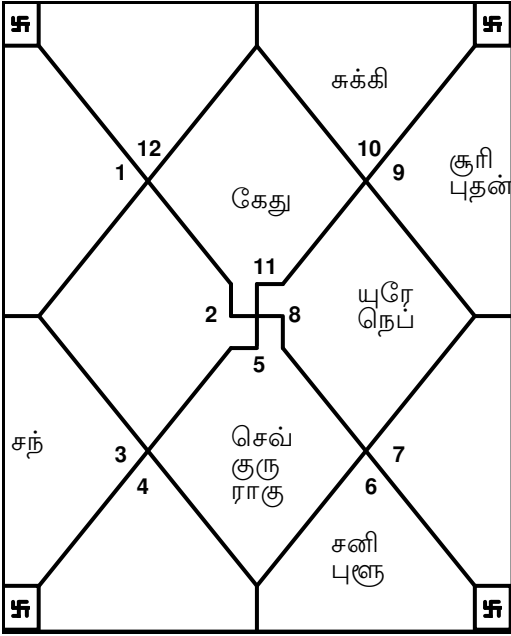

லக்ன படம்

லால் கிதாப் 2012 - 2013

லால் கிதாப் பலன்கள்

சூரி: மது மற்றும் மீன் உண்ணுவதை தவிர்க்கவும். மீன்களுக்கு உணவளிக்கவும்.

சந்: பெரியவர்கள் பெயரில் பால் தாணம் செய்யவும்.

செவ்: சிகப்பு நிற துணியை எப்போதும் பாக்கெட்டில் வைத்திருப்பது உங்களுக்கு அதிர்ஷ்டத்தை தரும்.

புதன்: கிளி, ஆடு இவற்றை வீட்டில் வளர்க்கக் கூடாது. வீட்டில் செடிகளை வளர்ப்பது நல்லதல்ல.

குரு: புண்ணிய நதிகளில் நீராடவும். எப்போதும் உண்மையே பேசவும். தினமும் கோவிலுக்குச் செல்லவும். அசைவ உணவு சாப்பிடுவதைத் தவிர்க்கவும்.

சுக்கி: சனிக்கிழமைகளில் கடுகு எண்ணெய் தானம் செய்யவும்.

சனி: குரங்குகளுக்கு உணவளிக்கவும்.

ராகு: தொடர்ந்து 5 நாட்களுக்கு ஆலயத்தை தூய்மை செய்யவும். கழுத்தில் தங்கச் சங்கிலி அணியவும்.

கேது: நாய்களுக்கு உணவளிப்பது அதிர்ஷ்டத்தை தரும்.