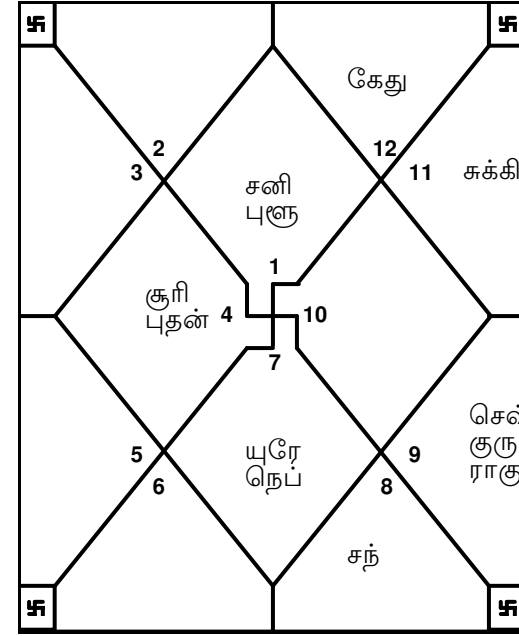

லால் கிதாப் 2012 - 2013