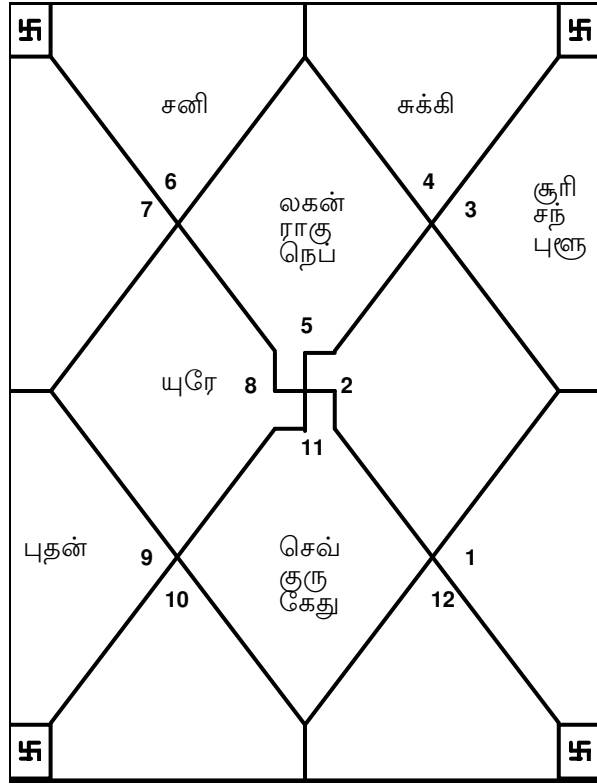

## ஷோதஷ்வர்க்கா

லகன் படம்

ஹாரா (செவ்வத்துக்கு)

திரேஷ்கன (சகோதர சகோதரிகளுக்கு)

சதுர்தாமஸ (அதிருஷ்டங்களுக்கு)